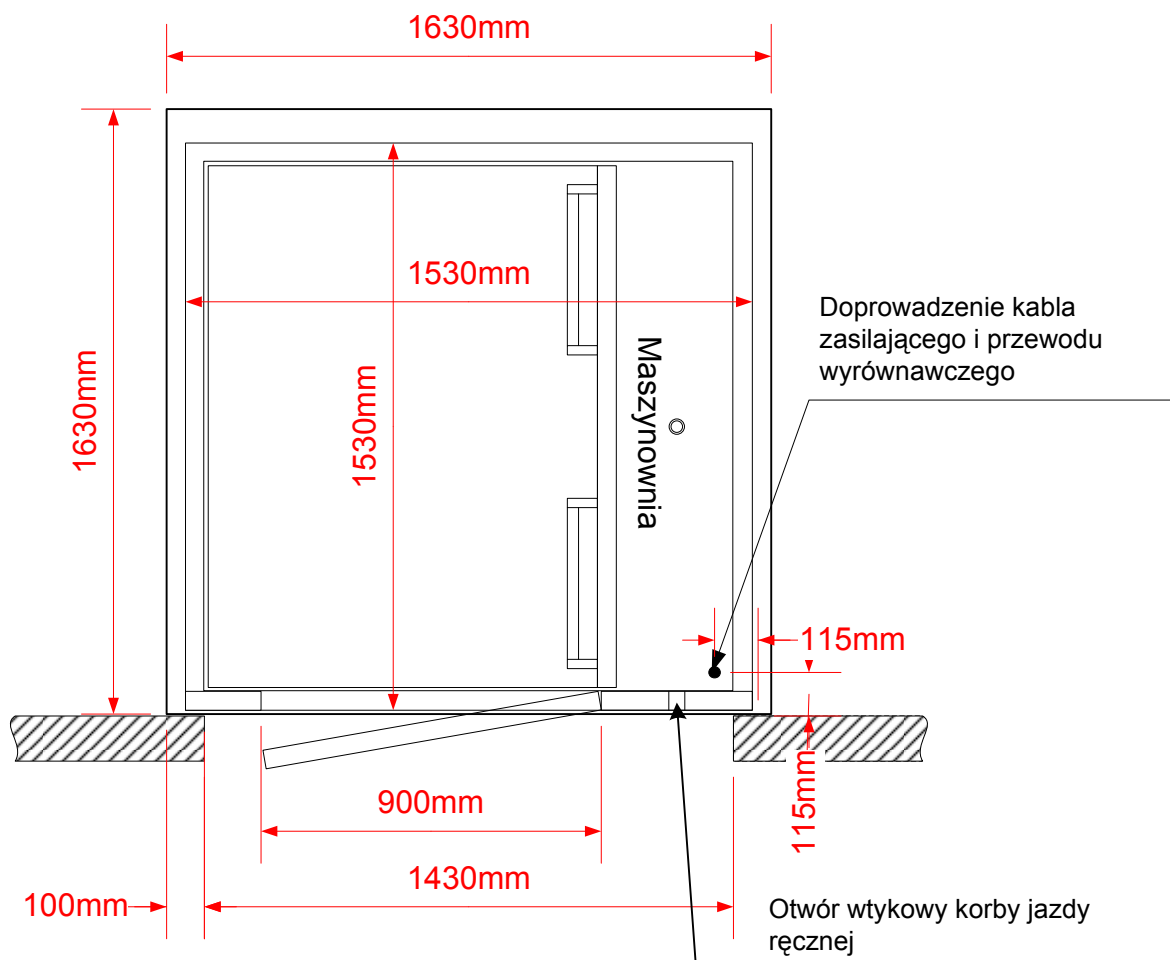

Dźwig BLS - przekrój poziomy

Wymiar podłogi platformy: 1110 x 1400 mm

Wolna przestrzeń na platformie 1130 x 1430mm